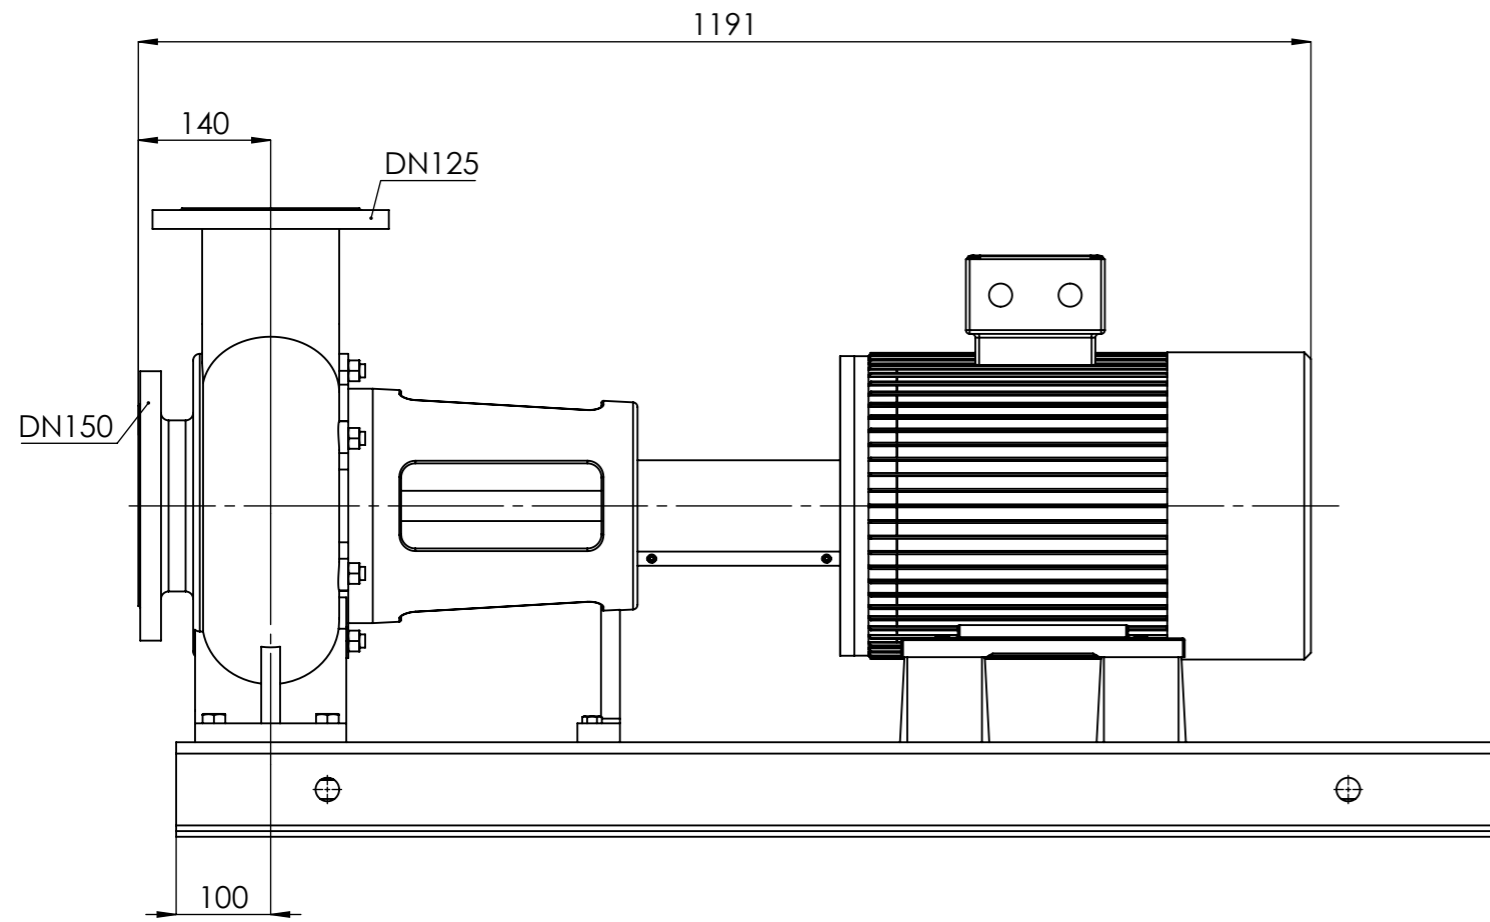

NHVe.125-200 [11,0 kW] n= 1450 obr/min

NHVe.125-200	11,0kW/1450 rpm	 Grudziądz Ul. Droga Jeziorna 8
	160-4	