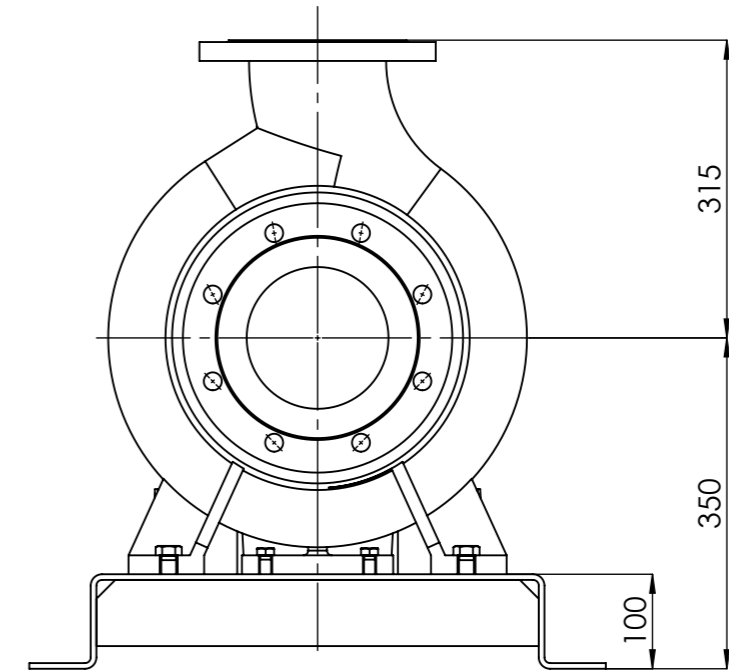

NHVe.125-200 [11,0 kW] n= 1450 obr/min

NHVe.125-200	11,0kW/1450 rpm	 Grudziądz Ul. Droga Jeziorna 8
	160-4	