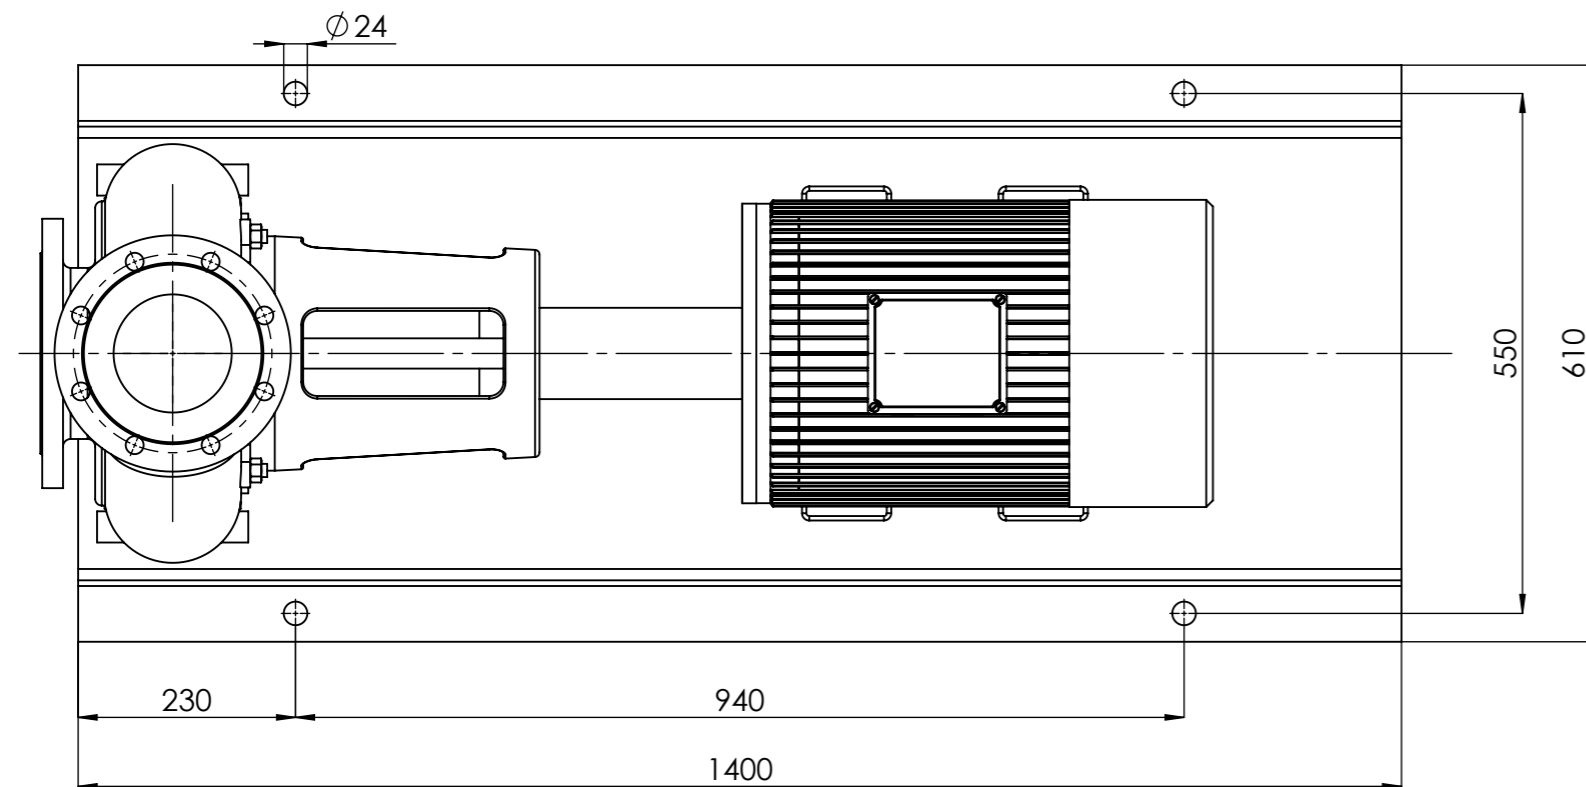

NHVe.125-200 [11,0 kW] n= 1450 obr/min

NHVe.125-200	11,0kW/1450 rpm	 Grudziądz Ul. Droga Jeziorna 8
	160-4	