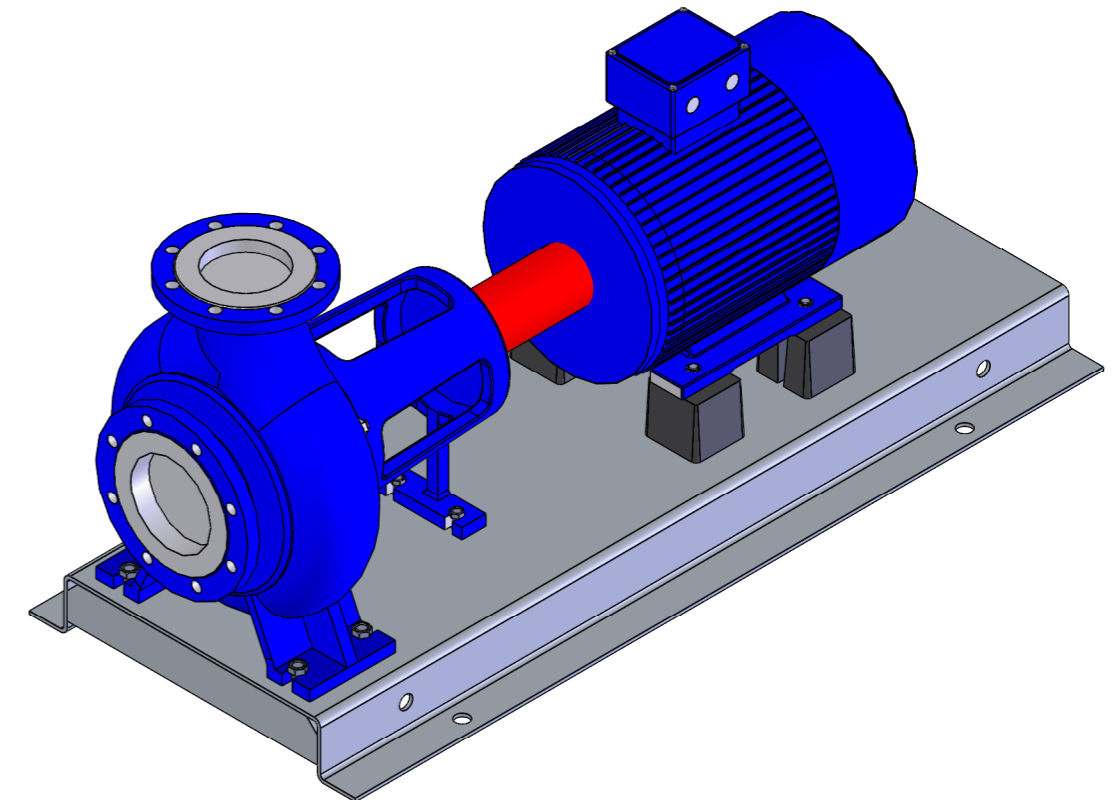

NHVe.125-200 [11,0 kW] n= 1450 obr/min

NHVe.125-200	11,0kW/1450 rpm	 Grudziądz Ul. Droga Jeziorna 8
	160-4	